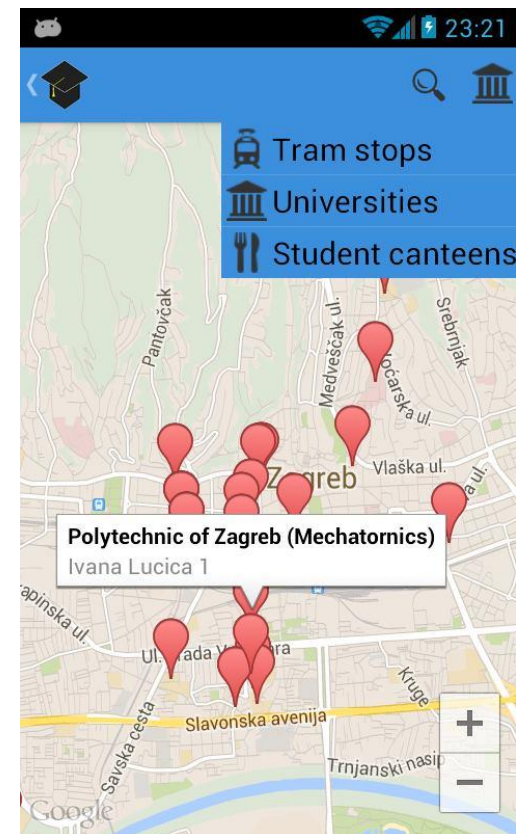

StudentGuide je aplikacija koja omogućuje korisniku snalaženje po gradu Zagrebu (omogućuje mu prikaz karte, pregled aktualnih voznih redova, te pregled obližnjih restorana, pivnica, menzi, klubova...)

Activty za hranu, piće, zabavu

Activty za hranu i piće raspodjeljuje elemente iz baze podatka u dva prikaza, jedan za hranu, i drugi koji je više orijentiran za provod

Svaki objekt sadrži informacije o sebi, te sam activty ima opciju da prikazuje objekte samo u određenoj udaljenosti

Još malo o tome...

- Odabirom bilo koje od opcija prikazuju se kratke informacije o njima i također ih je moguće prikazat na karti

Karta

Na karti je moguć i prikaz svih tramvajskih stanica, fakulteta i menzi

Transport

Transport activity prikazuje aktualan popis autobusnih linija koje je moguće preuzeti i pregledati

- Da bi se koristile sve funkcionalnosti aplikacije potrebna je internet veza i omogućen pristup lokaciji
- Još što nismo stigli je Activity koji bi sadržavao opće informacije za snalaženje po Zagrebu