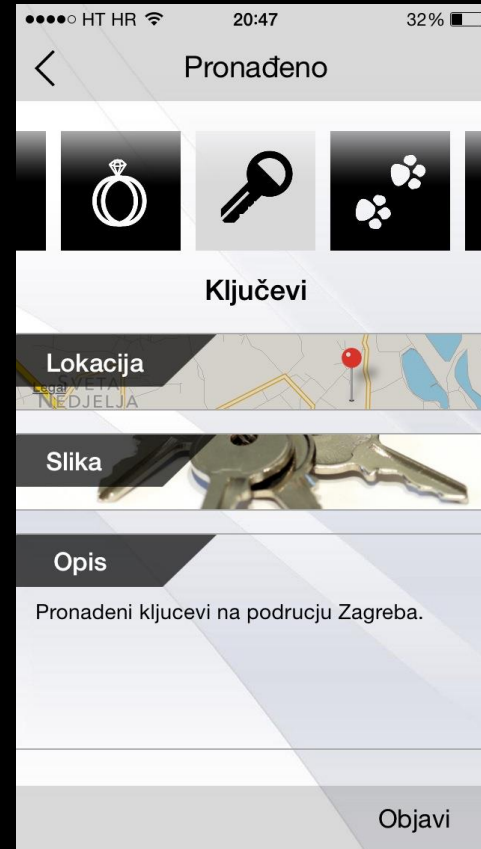

Objavljivanje

Gotovo!