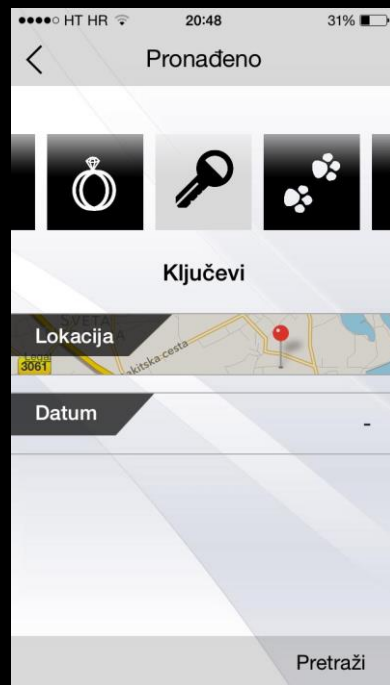

Pretraživanje